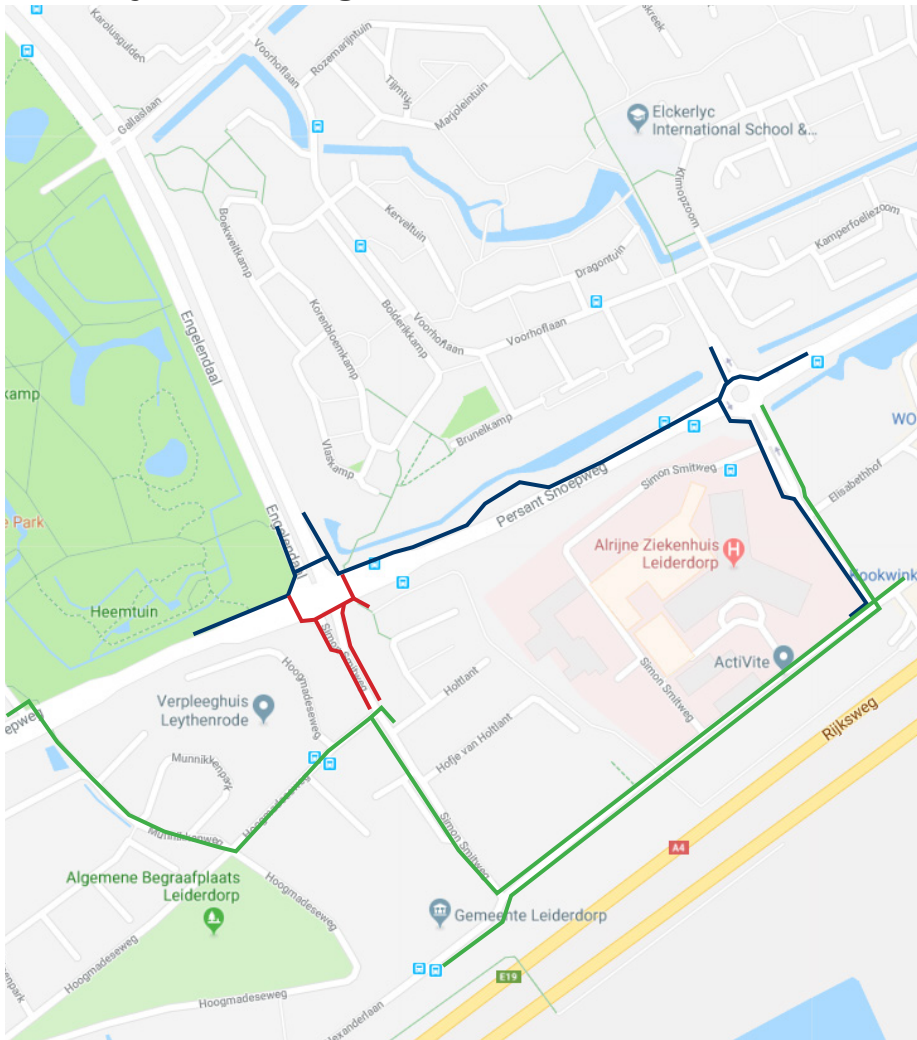

# Omleiding fietsers kruising Engelendaal - Persant Snoepweg

## Legenda

- Omleiding fietsroute 1
- Omleiding fietsroute 2
- Omleiding fietsroute 3
- Afsluiting west richting oost

## Zuidzijde kruising

## Noordzijde kruising