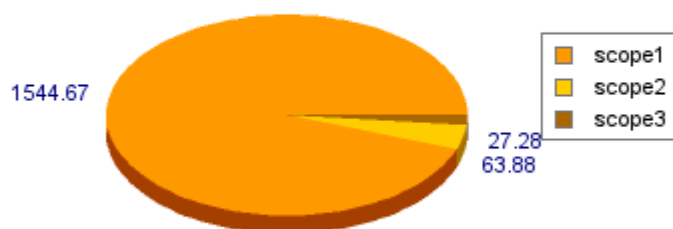

Totaal: 63.88 ton*

scope3

Woon-werkverkeer - Privéauto Brandstof onbekend 27.28 ton*

Totaal: 27.28 ton*

Co₂ Footprint Aannemingsbedrijf Vermeulen Benthuisen, locatie Hazerswoude-Dorp, 1e helft 2016 t/m 2e helft 2016