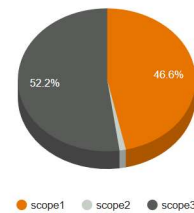

Co₂ uitstoot per scope:

scope1	ton CO₂*
Niet gespecificeerd Niet gespecificeerd	1.739,00
Totaal:	1.739,00

scope2	ton CO₂*
Niet gespecificeerd Niet gespecificeerd	43,00
Totaal:	43,00

scope3	ton CO₂*
Niet gespecificeerd Niet gespecificeerd	1.947,00
Totaal:	1.947,00